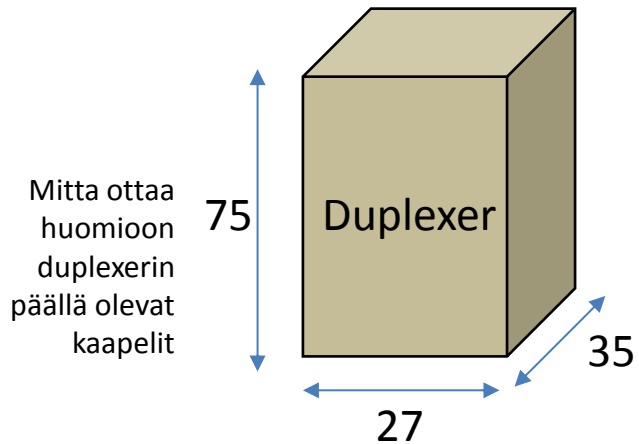

Leveydet 19 tuuman räkin mukaiset

Mitat cm

Räkin yläosa 70cm
toistimelle (ei vielä
tiedossa mitä on
tulossa)