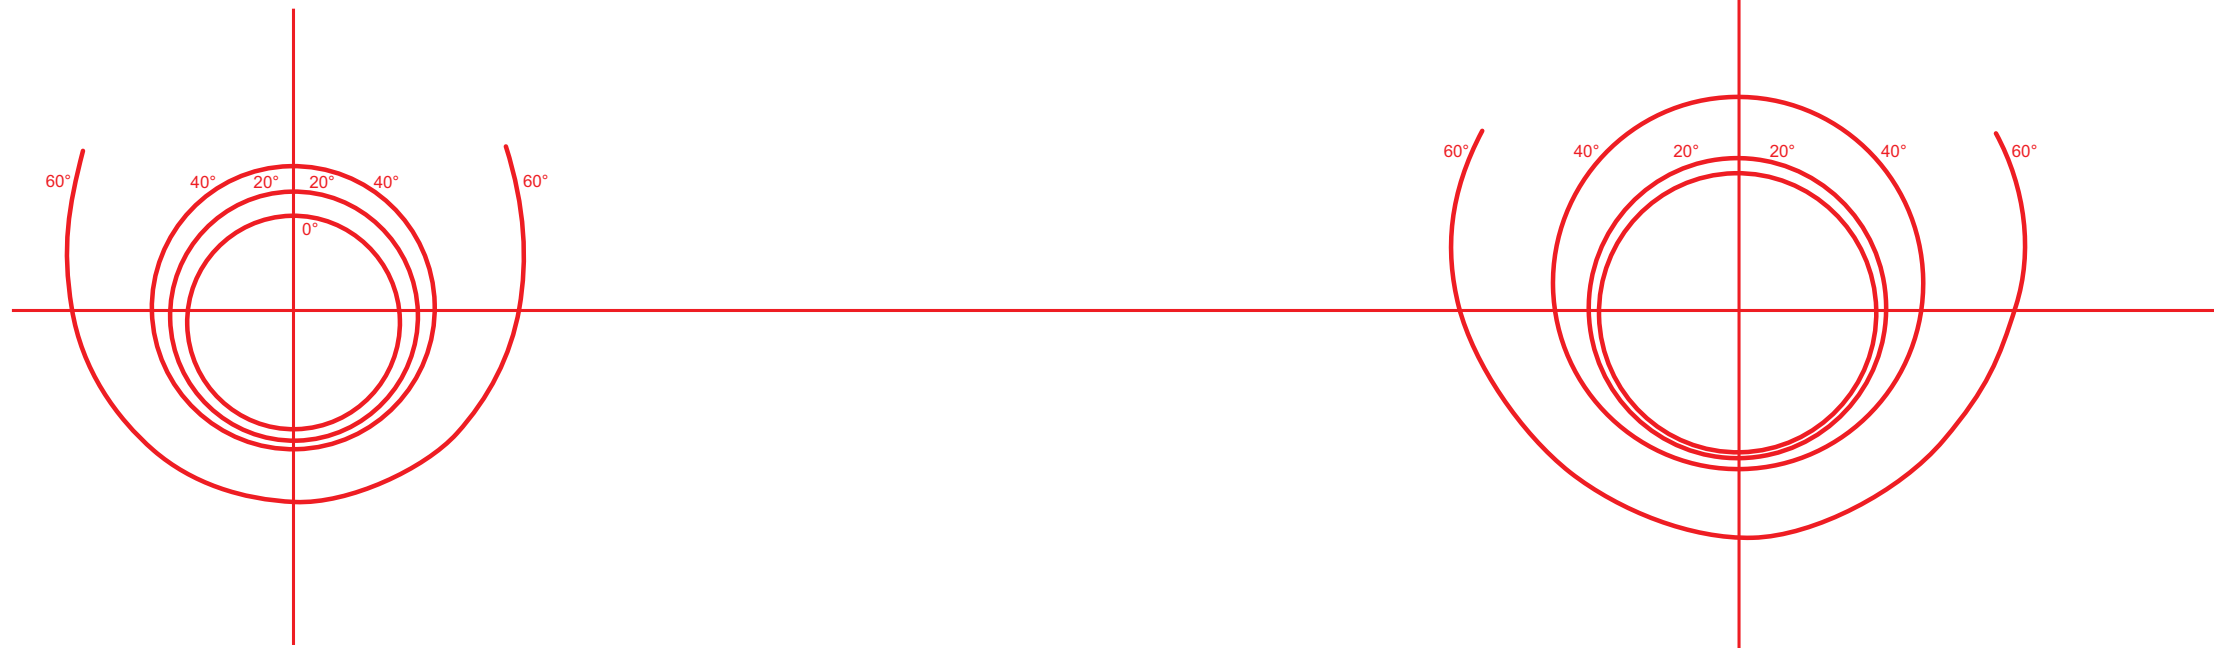

© ITU 2016

5.6 MHz DAY
نهاراً
白天
DÍA
JOUR
ДЕНЬ

6.6 MHz DAY
نهاراً
白天
DÍA
JOUR
ДЕНЬ

60° 70° 80° 90° 100° 110° 120° 130° 140° 150° 160° 170° 180°

LONGITUDE SCALE - مقياس رسم خطوط الطول - 经度比例尺 - ESCALA DE LONGITUDES - ÉCHELLE DES LONGITUDES - ШКАЛА ДОЛГОТЫ
Mercator projection

LATITUDE SCALE - مقياس رسم خطوط العرض - 纬度比例尺 - ESCALA DE LATITUDES - ÉCHELLE DES LATITUDES - ШКАЛА ШИРОТЫ

70°
60°
50°
40°
30°
20°
10°
0°
10°
20°
30°
40°
50°
60°

180°