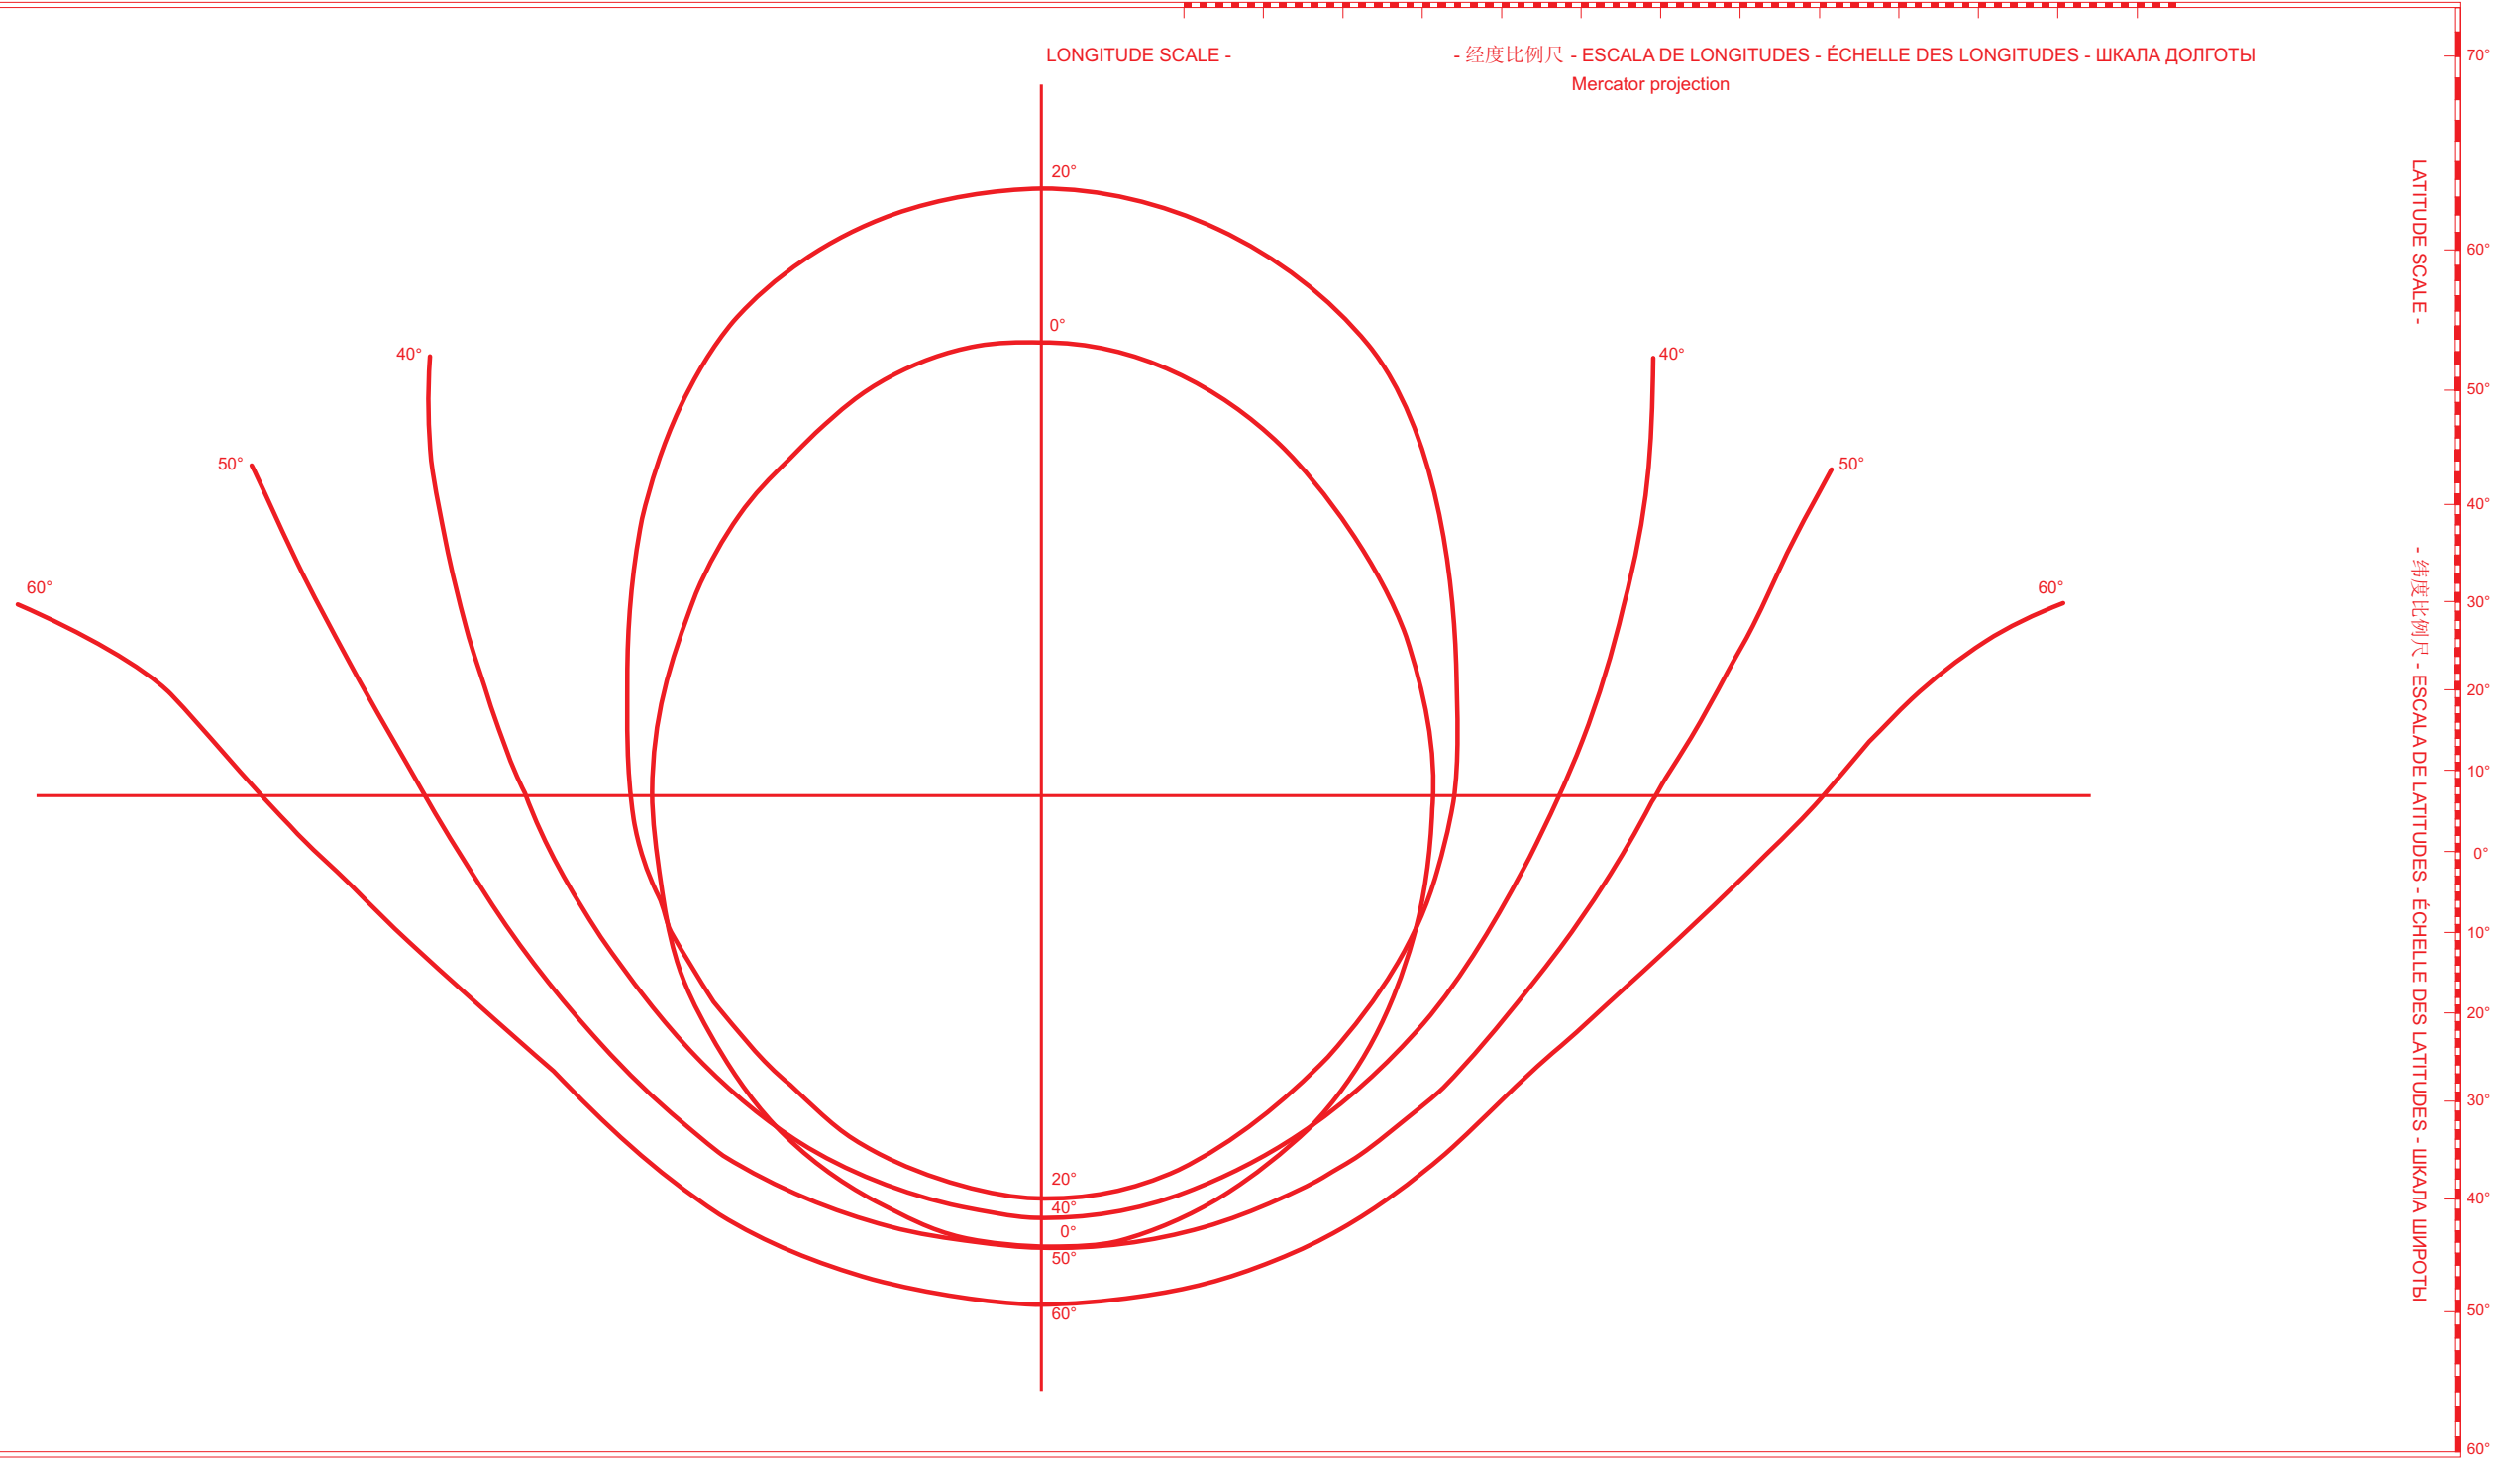

© ITU 2016

10.0 MHz DAY
نهاراً
白天
DÍA
JOUR
JOUR
ДЕНЬ

4.7 MHz NIGHT
ليلاً
夜晚
NOCHE
NUIT
НОЧЬ

60° 70° 80° 90° 100° 110° 120° 130° 140° 150° 160° 170° 180°

LONGITUDE SCALE -

- 经度比例尺 - ESCALA DE LONGITUDES - ÉCHELLE DES LONGITUDES - ШКАЛА ДОЛГОТЫ
Mercator projection

LATITUDE SCALE -

- 纬度比例尺 - ESCALA DE LATITUDES - ÉCHELLE DES LATITUDES - ШКАЛА ШИРОТЫ