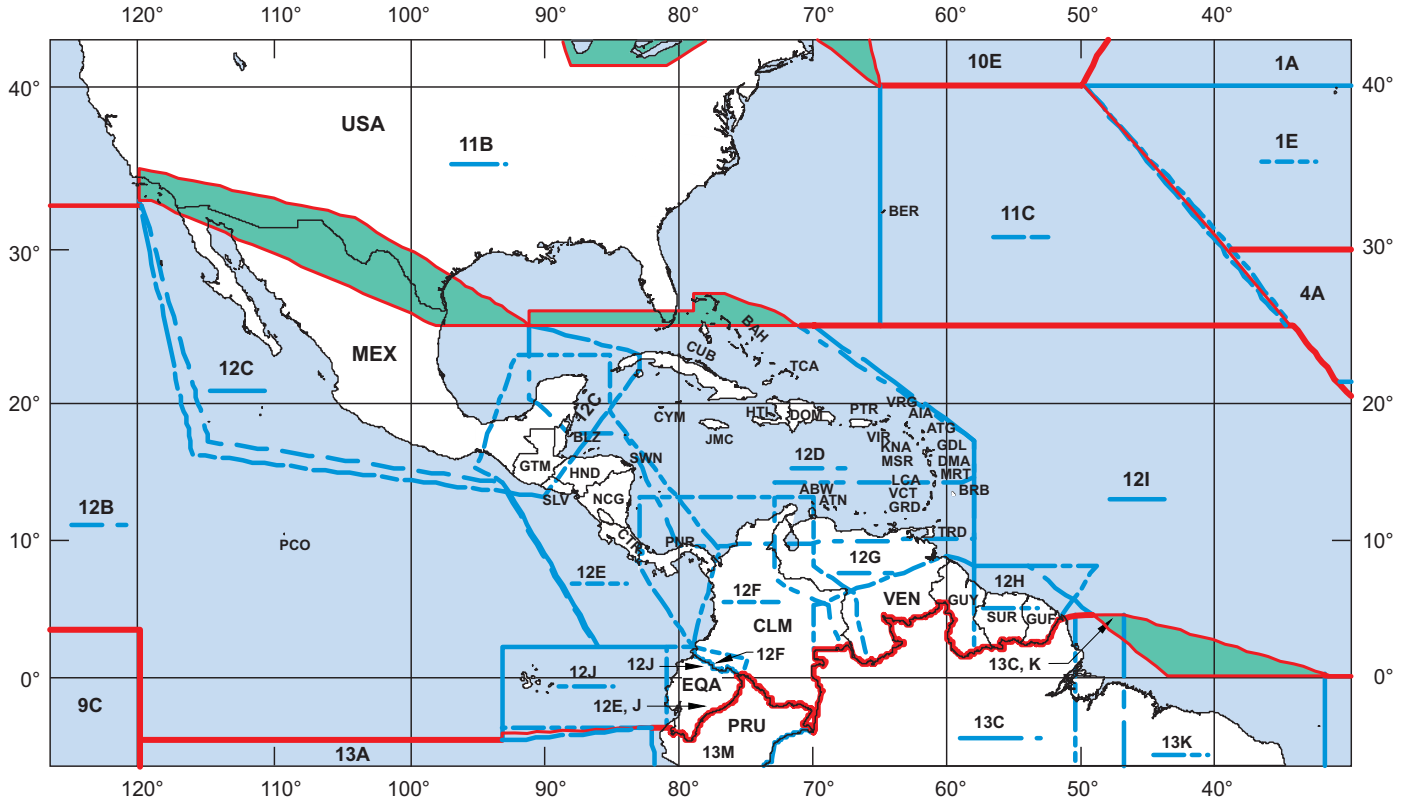

2C-1

2C-2

The map delineates the aeronautical areas only for the purpose of radiocommunications in the aeronautical mobile (R) service.

تبين هذه الخريطة حدود مناطق الطيران فقط لأغراض الاتصالات الراديوية في الخدمة المتنقلة للطيران (R).

本图标出这些航空区域仅出于航空移动(R)业务无线电通信方面的考虑。

Los límites de las zonas aeronáuticas se representan en el mapa únicamente a efectos de las radiocomunicaciones del servicio móvil aeronáutico (R).

Cette carte donne les limites des zones aéronautiques uniquement pour les besoins des radiocommunications du service mobile aéronautique (R).

На данной карте отмечены границы зон воздушной навигации исключительно в целях радиосвязи в воздушной подвижной (R) службе.