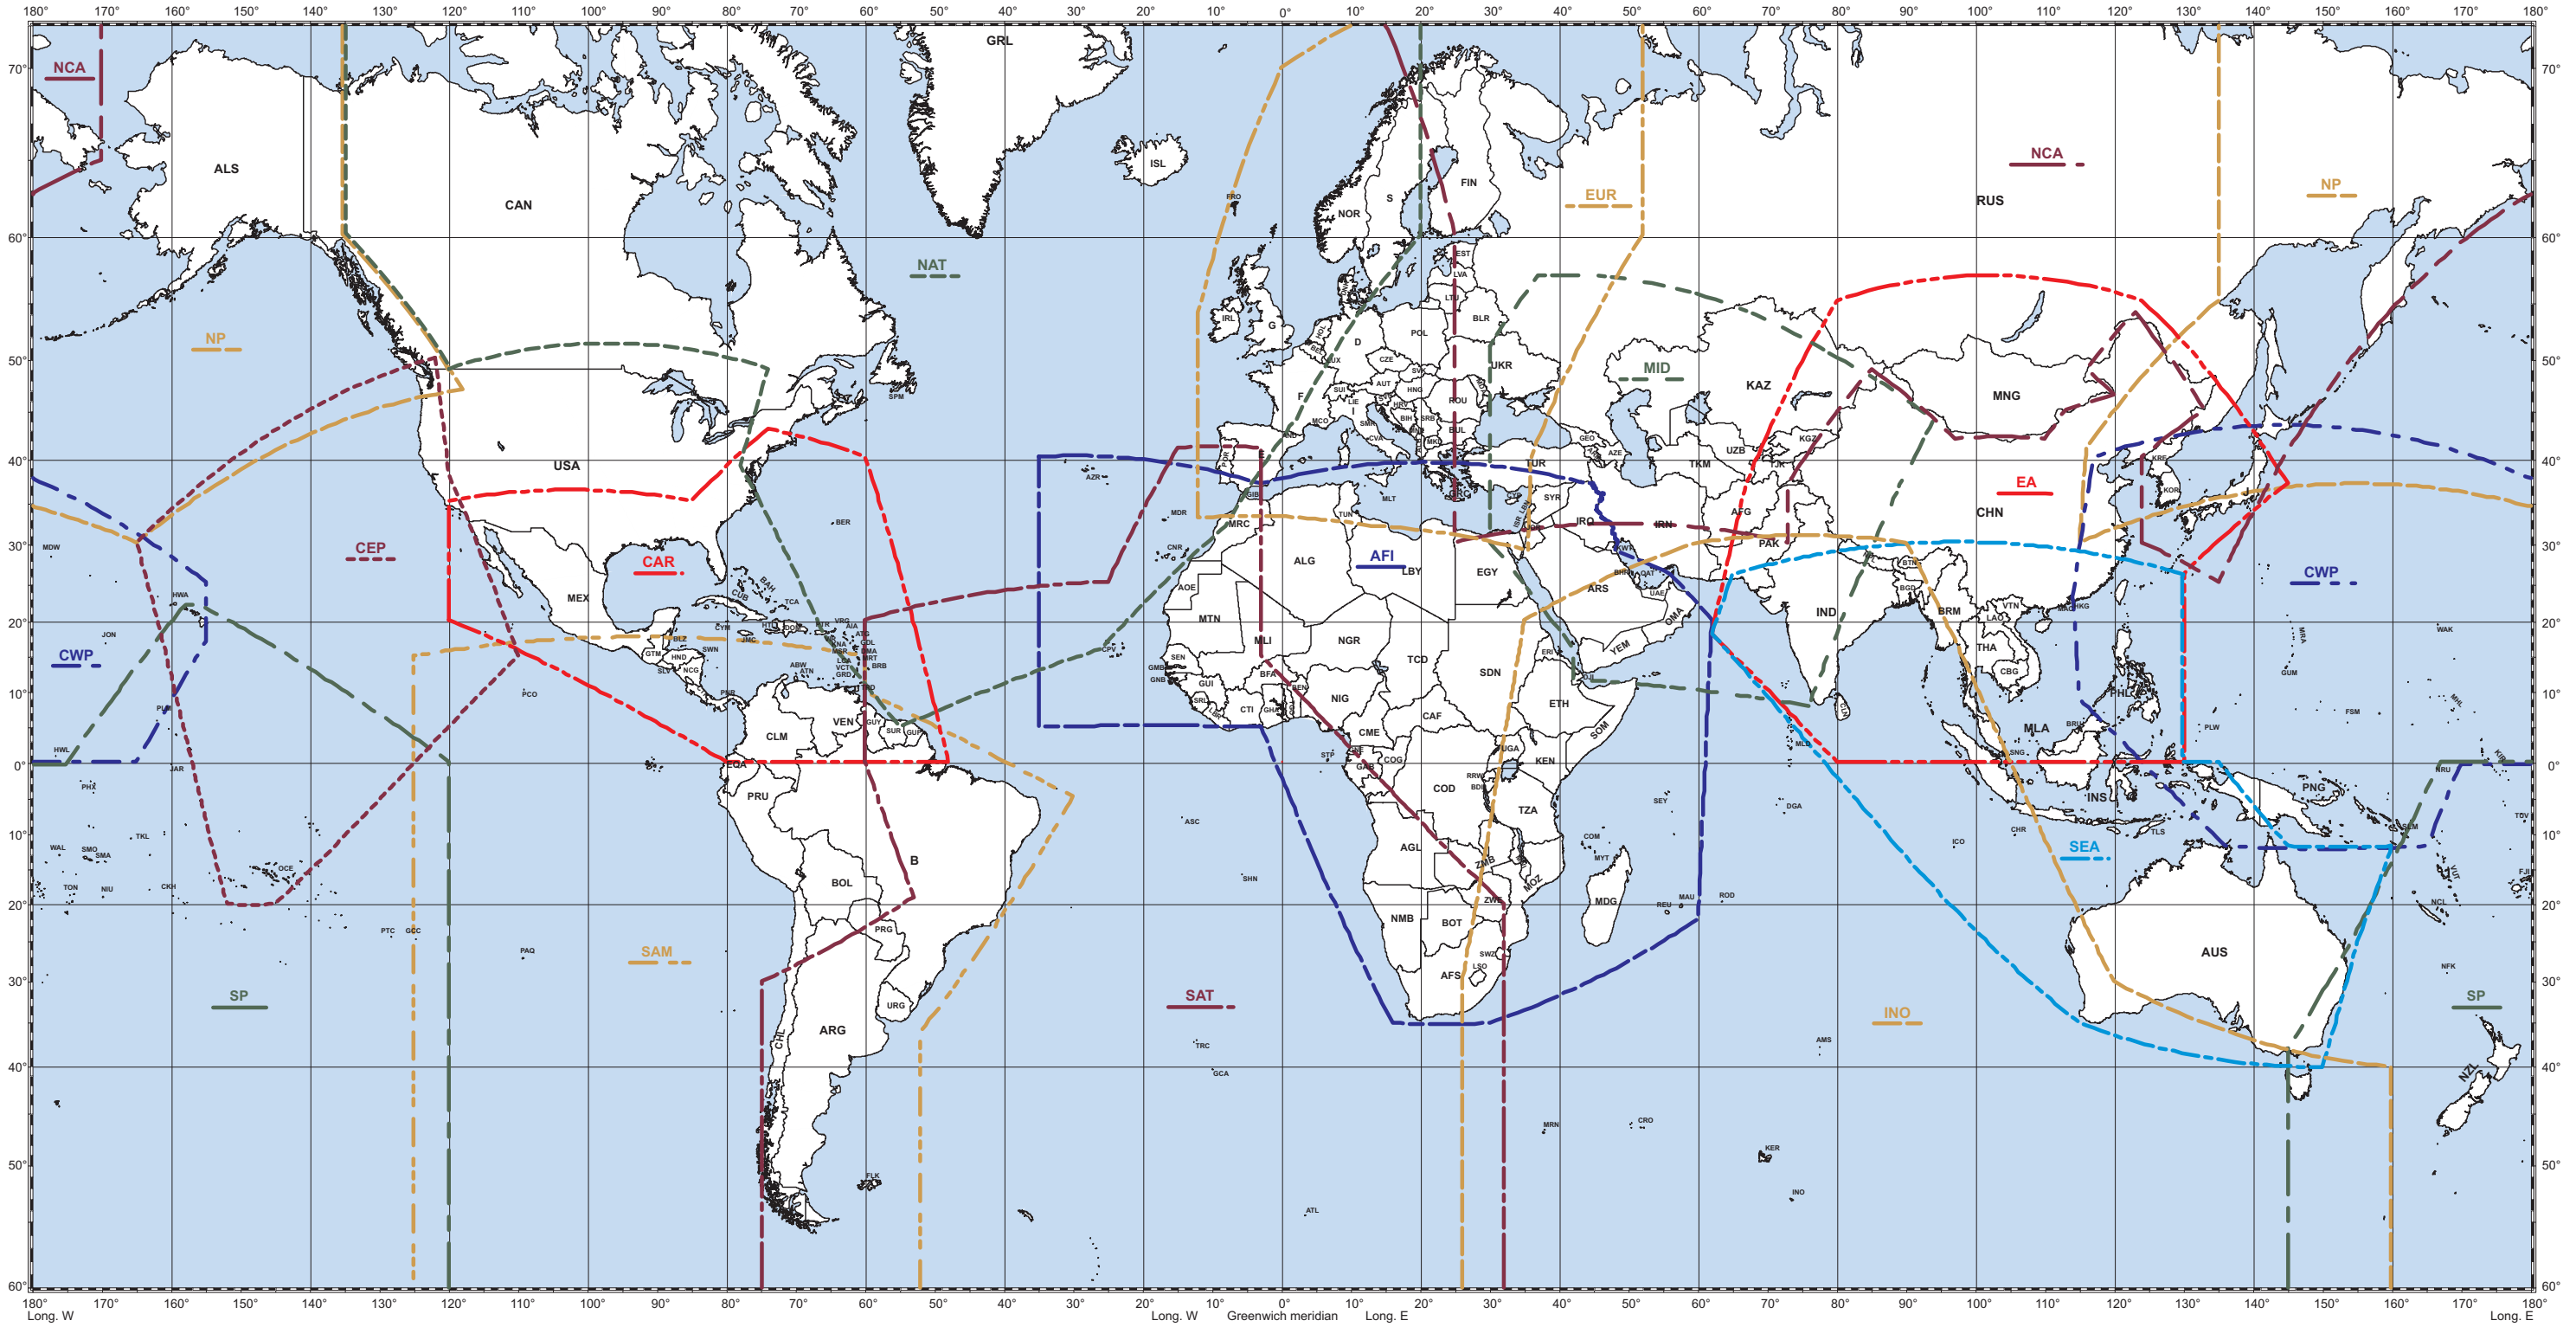

© ITU 2016

MAP 1a  
Major world air route areas  
(180° W-180° W)

الخريطة 1أ  
مناطق الخطوط الجوية العالمية الرئيسية  
(180° غرباً-180° غرباً)

地图 1a  
主要国际航线区域  
(180° W-180° W)

MAPA 1a  
Zonas de paso de rutas aéreas  
mundiales principales (180° W-180° W)

CARTE 1a  
Zones de passage des lignes aériennes  
mondiales principales (180° W-180° W)

КАРТА 1а  
Зоны основных всемирных  
воздушных трасс (180° з. д.-180° з. д.)

AFI	AFRICA	إفريقيا	非洲	AFRICA	AFRIQUE	أفريقيا
CAR	CARIBBEAN	الكاريبي	加勒比	CARIBE	CARAIBES	كاريبيس
CEP	CENTRAL EAST PACIFIC	وسط شرق المحيط الهادئ	中东太平洋	PACIFICO ESTE CENTRAL	CENTRE EST PACIFIQUE	Центрально-Восточная часть Тихого океана
CWP	CENTRAL WEST PACIFIC	وسط غرب المحيط الهادئ	中西太平洋	PACIFICO OESTE CENTRAL	CENTRE OUEST PACIFIQUE	Центрально-Западная часть Тихого океана
EA	EAST ASIA	شرق آسيا	东亚	ASIA ORIENTAL	ASIE DE L'EST	Восточная Азия
EUR	EUROPE	أوروبا	欧洲	EUROPA	EUROPE	Европа
INO	INDIAN OCEAN	المحيط الهندي	印度洋	OCEANO INDICO	OCEAN INDIEN	Индийский океан
MID	MIDDLE EAST	الشرق الأوسط	中东	ORIENTE MEDIO	MOYENT-ORIENT	Ближний Восток
NAT	NORTH ATLANTIC	شمال المحيط الأطلسي	北大西洋	ATLANTICO NORTE	NORD ATLANTIQUE	Северная часть Атлантического океана
NCA	NORTH CENTRAL ASIA	شمال وسط آسيا	中北亚	ASIA CENTRO-SEPTENTRIONAL	NORD CENTRE ASIE	Северо-Центральная Азия
NP	NORTH PACIFIC	شمال المحيط الهادئ	北太平洋	PACIFICO NORTE	NORD PACIFIQUE	Северная часть Тихого океана
SAM	SOUTH AMERICA	أمريكا الجنوبية	南美洲	AMERICA DEL SUR	SUD AMÉRIQUE	Южная Америка
SAT	SOUTH ATLANTIC	جنوب المحيط الأطلسي	南大西洋	ATLANTICO SUR	SUD ATLANTIQUE	Южная часть Атлантического океана
SEA	SOUTH EAST ASIA	جنوب شرق آسيا	东南亚	ASIA SUDORIENTAL	SUD-EST ASIATIQUE	Юго-Восточная Азия
SP	SOUTH PACIFIC	جنوب المحيط الهادئ	南太平洋	PACIFICO SUR	SUD PACIFIQUE	Южная часть Тихого океана